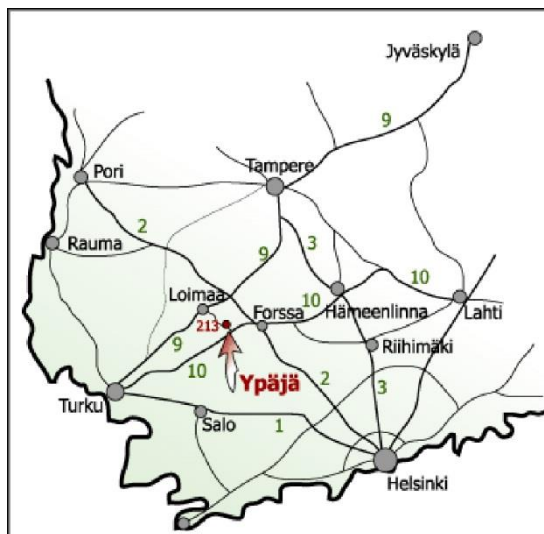

Как найти место проведения аукцион

Лошадиный аукцион проводится в Юпяйе (Ypäjä) в конноспортивном колледже.

Адрес дорога Varsanojantie 63  
32100 Юпяйе (Ypäjä)

Конноспортивный колледж в Юпяйе недалеко от федеральной дороги 10 примерно в 20 километрах от Форсса в направлении Турку. Хорошие условия для парковки.

названия городов

Жеребцы располагаются в денниках в конюшнях недалеко от манежа проведения аукциона. На месте проведения аукциона можно будет получить карту расположения лошадей и номера денников. С жеребцами можно будет ознакомиться с 14 часов дня в районе конюшен.